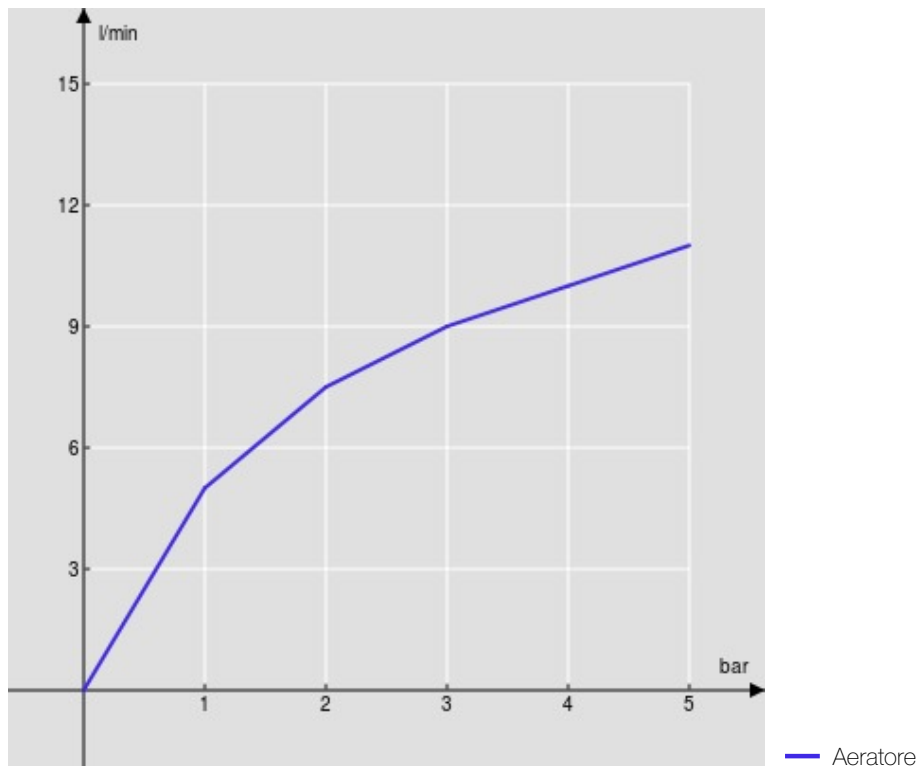

SPECIFICHE

Monocomando

Chrome

Aeratore anticalcare M 24 x 1

Scarico 1 1/4"

Flessibili inox ø 3/8"

Limitatore di portata con freno al 50%

Imballo: 41 x 21 x 7 cm / 0,006066 m³ / 2,327 kg

CERTIFICAZIONI

DIAGRAMMA DI PORTATA: ACQUA CALDA/FREDDA

DIAGRAMMA DI PORTATA: ACQUA MISCELATA