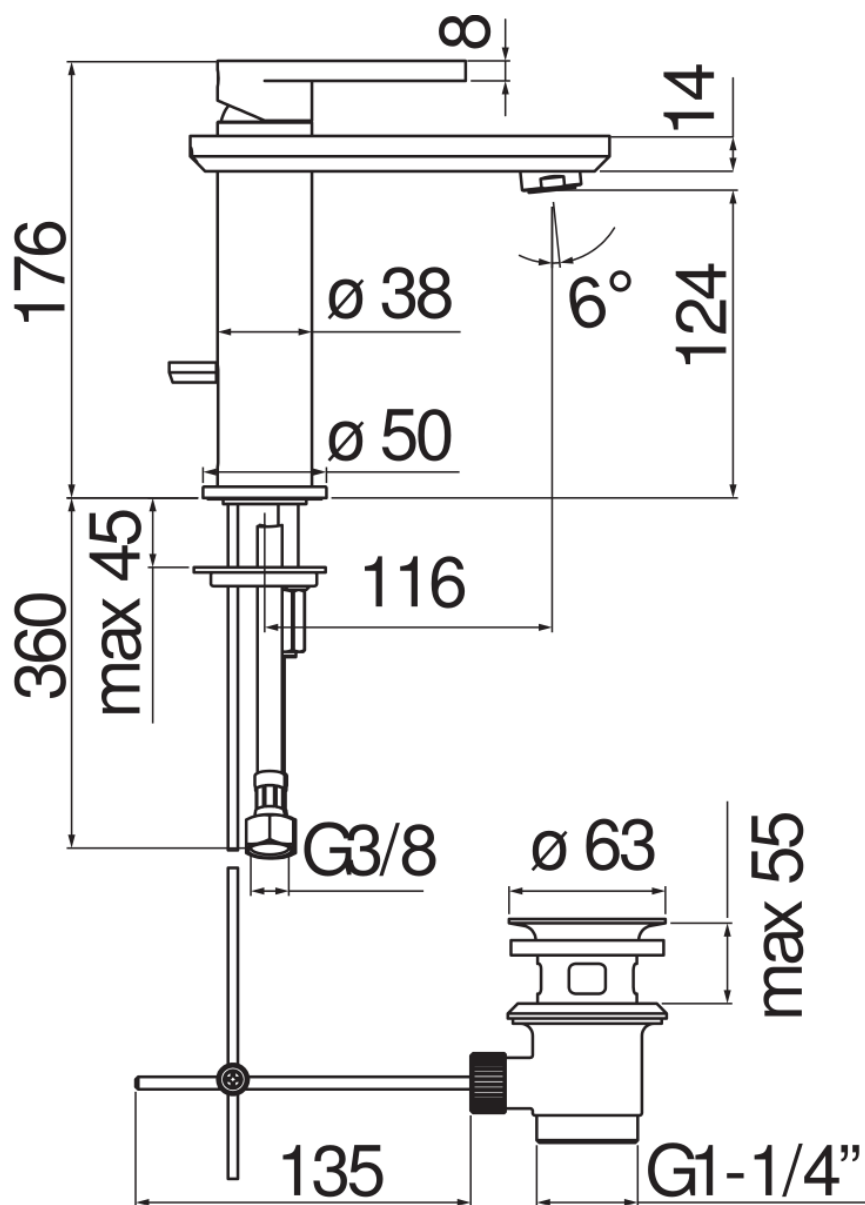

SPECIFICHE

Monocomando

Chrome

Aeratore anticalcare M 24 x 1

Scarico 1 1/4"

Flessibili inox ø 3/8"

Limitatore di portata con freno al 50%

Imballo: 41 x 21 x 7 cm / 0,006066 m³ / 2,327 kg

CERTIFICAZIONI

DIAGRAMMA DI PORTATA: ACQUA CALDA/FREDDA

DIAGRAMMA DI PORTATA: ACQUA MISCELATA